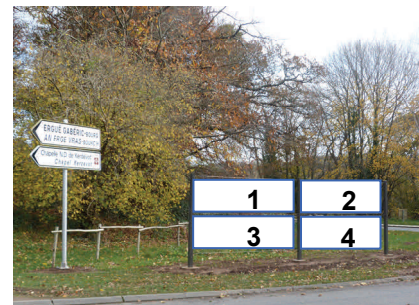

Guide des emplacements

⇒ Vitrines d'affichage fermées

D - Rond Point de Pen Carn / Point 1

- 4 banderoles de 3 mètres
(ou 2 de 6 mètres)

E - Rond Point de Pen Carn / Point 2

- 4 banderoles de 3 mètres
(ou 2 de 6 mètres)

F - Route d'Elliant / Bourg

- 4 banderoles de 3 mètres
(ou 2 de 6 mètres)

A - Place Paul Sérusier / ROUILLEN

- **Zone association / Événement** : 4 A3 (ou 2 A2)
- **Zone réservée** à la communication des services de la ville (hors événement) : 2 A3 (ou 1 A2)

B - Centre commercial Pen Ergué / ROUILLEN

- **Zone association / Événement** : 2 A3
- **Zone réservée** à la communication des services de la ville (hors événement) : 2 A3

C - Entrée du complexe / CROAS SPERN

- **Zone association / Événement** : 4 A3 (ou 2 A2)
- **Zone réservée** à la communication des services de la ville

⇒ **Banderoles**

A - Rond Point du ROUILLEN

- **4 banderoles de 3 mètres** (ou 2 de 6 mètres)