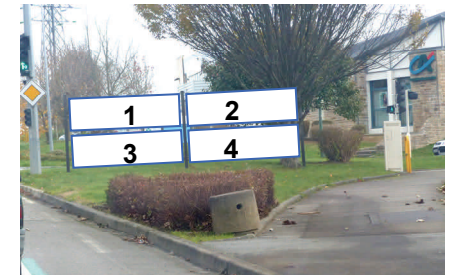

Guide des emplacements

⇒ Vitrines d'affichage fermées

D - Rond Point de Pen Carn / Point 1

- 4 banderoles de 3 mètres
(ou 2 de 6 mètres)

E - Rond Point de Pen Carn / Point 2

- 4 banderoles de 3 mètres
(ou 2 de 6 mètres)

E - Place du cimetière Face B / Bourg

- **Zone association / Événement** : 2 A3 (ou 1 A2)
- **Zone réservée** à la communication des services de la ville (hors événement) : 2 A3 (ou 1 A2)

F - Façade de la Mairie / Bourg

- **Zone association / Événement** : 4 A3 (ou 2 A2)
- **Zone réservée** à la communication des services de la ville

⇒ **Banderoles**

A - Rond Point du ROUILLEN

- **4 banderoles de 3 mètres** (ou 2 de 6 mètres)

B - Carrefour Avenue du ROUILLEN

- Face A / en venant de Quimper : **4 banderoles de 3 mètres** (ou 2 de 6 mètres)
- Face B / en venant de Coray : **4 banderoles de 3 mètres** (ou 2 de 6 mètres)

Au verso :