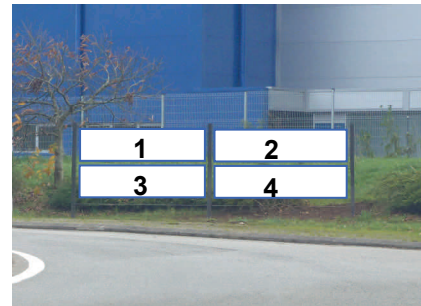

Guide des emplacements

⇒ Vitrines d'affichage fermées

D - Rond Point de Pen Carn / Point 1

- 4 banderoles de 3 mètres
(ou 2 de 6 mètres)

E - Rond Point de Pen Carn / Point 2

- 4 banderoles de 3 mètres
(ou 2 de 6 mètres)

F - Route d'Elliant / Bourg

- 4 banderoles de 3 mètres
(ou 2 de 6 mètres)

A - Place Paul Sérusier / ROUILLEN

- **Zone association / Événement** : 4 A3 (ou 2 A2)
- **Zone réservée** à la communication des services de la ville (hors événement) : 2 A3 (ou 1 A2)

B - Centre commercial Pen Ergué / ROUILLEN

- **Zone association / Événement** : 2 A3
- **Zone réservée** à la communication des services de la ville (hors événement) : 2 A3

C - Entrée du complexe / CROAS SPERN