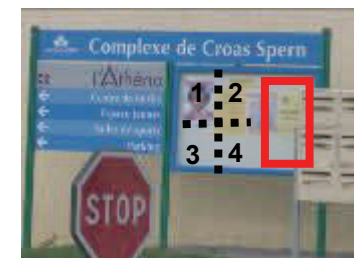

Guide des emplacements

⇒ Vitrines d'affichage fermées

D - Rond Point de Pen Carn / Point 1

- 4 banderoles de 3 mètres
(ou 2 de 6 mètres)

E - Rond Point de Pen Carn / Point 2

- 4 banderoles de 3 mètres
(ou 2 de 6 mètres)

F - Route d'Elliant / Bourg

- 4 banderoles de 3 mètres
(ou 2 de 6 mètres)

A - Place Paul Sérusier / ROUILLEN

- **Zone association / Événement** : 4 A3 (ou 2 A2)
- **Zone réservée** à la communication des services de la ville (hors événement) : 2 A3 (ou 1 A2)

B - Centre commercial Pen Ergué / ROUILLEN

- **Zone association / Événement** : 2 A3
- **Zone réservée** à la communication des services de la ville (hors événement) : 2 A3

C - Entrée du complexe / CROAS SPERN

- **Zone association / Événement** : 4 A3 ou (2 A2)
- **Zone réservée** à la communication des services de la ville (hors événement) : 2 A3 (ou 1 A2)

D - Place du cimetière Face A / Bourg

- **Zone association / Événement** : 2 A3 (ou 1 A2)
- **Zone réservée** à la communication des services de la ville (hors événement) : 2 A3 (ou 1 A2)