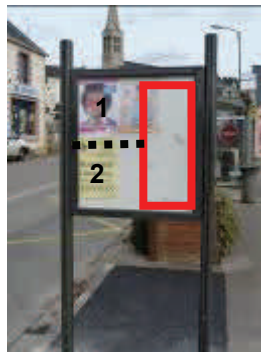

Guide des emplacements

⇒ Vitrines d'affichage fermées

D - Rond Point de Pen Carn / Point 1

- 4 banderoles de 3 mètres
(ou 2 de 6 mètres)

E - Rond Point de Pen Carn / Point 2

- 4 banderoles de 3 mètres
(ou 2 de 6 mètres)

B - Centre commercial Pen Ergué / ROUILLEN

- **Zone association / Événement** : 2 A3
- **Zone réservée** à la communication des services de la ville (hors événement) : 2 A3

C - Entrée du complexe / CROAS SPERN

- **Zone association / Événement** : 4 A3 ou (2 A2)
- **Zone réservée** à la communication des services de la ville (hors événement) : 2 A3 (ou 1 A2)

D - Place du cimetière Face A / Bourg

- **Zone association / Événement** : 2 A3 (ou 1 A2)
- **Zone réservée** à la communication des services de la ville (hors événement) : 2 A3 (ou 1 A2)

E - Place du cimetière Face B / Bourg

- **Zone association / Événement** : 2 A3 (ou 1 A2)
- **Zone réservée** à la communication des services de la ville (hors événement) : 2 A3 (ou 1 A2)

F - Façade de la Mairie / Bourg