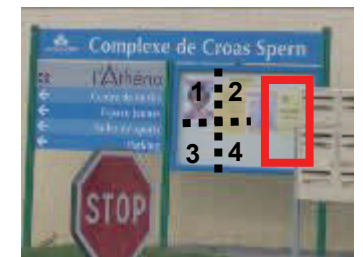

Guide des emplacements

⇒ Vitrines d'affichage fermées

D - Rond Point de Pen Carn / Point 1

- 4 banderoles de 3 mètres
(ou 2 de 6 mètres)

E - Rond Point de Pen Carn / Point 2

- 4 banderoles de 3 mètres
(ou 2 de 6 mètres)

F - Route d'Elliant / Bourg

- 4 banderoles de 3 mètres
(ou 2 de 6 mètres)

A - Place Paul Sérusier / ROUILLEN

- **Zone association / Événement** : 4 A3 (ou 2 A2)
- **Zone réservée** à la communication des services de la ville (hors événement) : 2 A3 (ou 1 A2)

B - Centre commercial Pen Ergué / ROUILLEN

- **Zone association / Événement** : 2 A3
- **Zone réservée** à la communication des services de la ville (hors événement) : 2 A3

C - Entrée du complexe / CROAS SPERN

- **Zone association / Événement** : 4 A3 ou (2 A2)
- **Zone réservée** à la communication des services de la ville (hors événement) : 2 A3 (ou 1 A2)

D - Place du cimetière Face A / Bourg

- **Zone association / Événement** : 2 A3 (ou 1 A2)
- **Zone réservée** à la communication des services de la ville (hors événement) : 2 A3 (ou 1 A2)