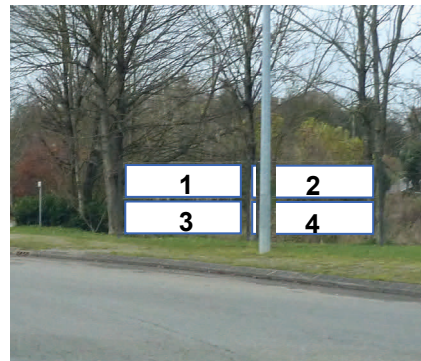

Guide des emplacements

⇒ Vitrines d'affichage fermées

D - Rond Point de Pen Carn / Point 1

- 4 banderoles de 3 mètres
(ou 2 de 6 mètres)

E - Rond Point de Pen Carn / Point 2

- 4 banderoles de 3 mètres
(ou 2 de 6 mètres)

F - Route d'Elliant / Bourg

- 4 banderoles de 3 mètres
(ou 2 de 6 mètres)

A - Place Paul Sérusier / ROUILLEN

- **Zone association / Événement** : 4 A3 (ou 2 A2)
- **Zone réservée** à la communication des services de la ville (hors événement) : 2 A3 (ou 1 A2)

B - Centre commercial Pen Ergué / ROUILLEN

- **Zone association / Événement** : 2 A3
- **Zone réservée** à la communication des services de la ville (hors événement) : 2 A3

C - Entrée du complexe / CROAS SPERN

B - Carrefour Avenue du ROUILLEN

- Face A / en venant de Quimper : **4 banderoles de 3 mètres** (ou 2 de 6 mètres)
- Face B / en venant de Coray : **4 banderoles de 3 mètres** (ou 2 de 6 mètres)

Au verso :