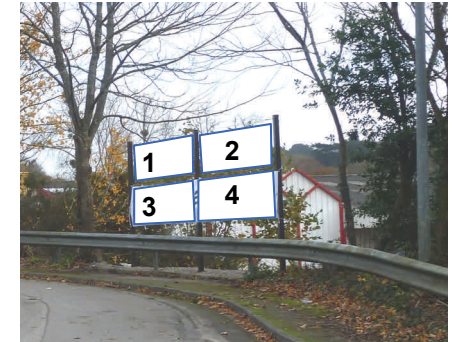

Guide des emplacements

⇒ Vitrines d'affichage fermées

D - Rond Point de Pen Carn / Point 1

- 4 banderoles de 3 mètres
(ou 2 de 6 mètres)

E - Rond Point de Pen Carn / Point 2

- 4 banderoles de 3 mètres
(ou 2 de 6 mètres)

- **Zone association / Événement** : 4 A3 ou (2 A2)
- **Zone réservée** à la communication des services de la ville (hors événement) : 2 A3 (ou 1 A2)

D - Place du cimetière Face A / Bourg

- **Zone association / Événement** : 2 A3 (ou 1 A2)
- **Zone réservée** à la communication des services de la ville (hors événement) : 2 A3 (ou 1 A2)

E - Place du cimetière Face B / Bourg

- **Zone association / Événement** : 2 A3 (ou 1 A2)
- **Zone réservée** à la communication des services de la ville (hors événement) : 2 A3 (ou 1 A2)

F - Façade de la Mairie / Bourg

- **Zone association / Événement** : 4 A3 (ou 2 A2)
- **Zone réservée** à la communication des services de la ville

⇒ **Banderoles**

A - Rond Point du ROUILLEN

- **4 banderoles de 3 mètres** (ou 2 de 6 mètres)