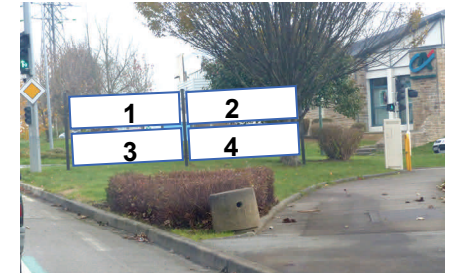

Guide des emplacements

⇒ Vitrines d'affichage fermées

D - Rond Point de Pen Carn / Point 1

- 4 banderoles de 3 mètres
(ou 2 de 6 mètres)

E - Rond Point de Pen Carn / Point 2

- 4 banderoles de 3 mètres
(ou 2 de 6 mètres)

E - Place du cimetière Face B / Bourg

- **Zone association / Événement** : 2 A3 (ou 1 A2)
- **Zone réservée** à la communication des services de la ville (hors événement) : 2 A3 (ou 1 A2)

F - Façade de la Mairie / Bourg

- **Zone association / Événement** : 4 A3 (ou 2 A2)
- **Zone réservée** à la communication des services de la ville

⇒ **Banderoles**

A - Rond Point du ROUILLEN

- **4 banderoles de 3 mètres** (ou 2 de 6 mètres)

B - Carrefour Avenue du ROUILLEN

- Face A / en venant de Quimper : **4 banderoles de 3 mètres** (ou 2 de 6 mètres)
- Face B / en venant de Coray : **4 banderoles de 3 mètres** (ou 2 de 6 mètres)

Au verso :