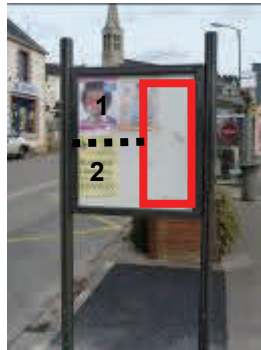

Guide des emplacements

⇒ Vitrines d'affichage fermées

D - Rond Point de Pen Carn / Point 1

- 4 banderoles de 3 mètres
(ou 2 de 6 mètres)

E - Rond Point de Pen Carn / Point 2

- 4 banderoles de 3 mètres
(ou 2 de 6 mètres)

B - Centre commercial Pen Ergué / ROUILLEN

- **Zone association / Événement** : 2 A3
- **Zone réservée** à la communication des services de la ville (hors événement) : 2 A3

C - Entrée du complexe / CROAS SPERN

- **Zone association / Événement** : 4 A3 ou (2 A2)
- **Zone réservée** à la communication des services de la ville (hors événement) : 2 A3 (ou 1 A2)

D - Place du cimetière Face A / Bourg

- **Zone association / Événement** : 2 A3 (ou 1 A2)
- **Zone réservée** à la communication des services de la ville (hors événement) : 2 A3 (ou 1 A2)

E - Place du cimetière Face B / Bourg

- **Zone association / Événement** : 2 A3 (ou 1 A2)
- **Zone réservée** à la communication des services de la ville (hors événement) : 2 A3 (ou 1 A2)

F - Façade de la Mairie / Bourg